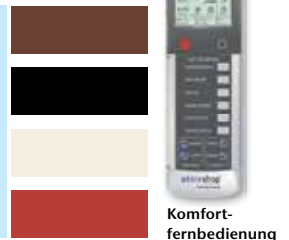

Braun Best.-Nr. EP 22177

Schwarz Best.-Nr. EP 21600

Creme Best.-Nr. EP 21602

Rot Best.-Nr. EP 21601

nur € 999,-¹⁾²⁾

Komfort-fernbedienung

Beinstütze elektrisch stufenlos verstellbar!

Fußteil um 360° drehbar und höhenverstellbar und somit auch als bequeme Fußablage nutzbar.