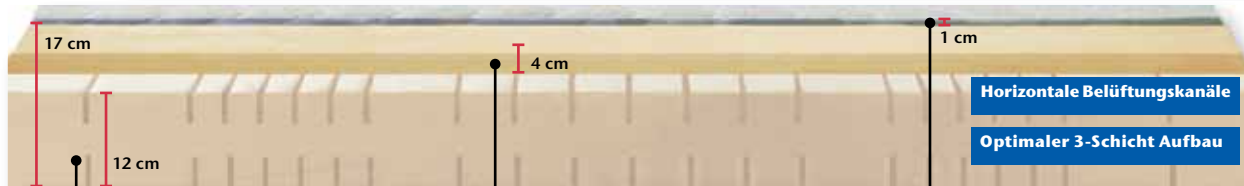

Was heißt Allzonenmatratze?

Die 7 verschiedenen Zonen der Matratze passen sich den anatomischen Körperzonen des Menschen schon recht gut an (siehe Grafik). Jedoch ist die Zoneneinteilung nie ganz optimal, weil die Körpergröße und das Körpergewicht der Menschen unterschiedlich sind. Außerdem liegt man nicht immer an derselben Stelle. Deshalb brauchen Sie ganz oben als Liegefläche unbedingt eine Visko-Mineralschaum-Schicht, die mindestens 4 cm dick ist. Sie passt sich Ihrem Körper perfekt an – egal, wo Sie liegen und wie groß Sie sind.

Preis-Hit
Unverbindlicher Richtpreis € 499,-
Garantiert nur bei uns ab nur **€ 199,-**

17 cm dick

Die Matratze passt sich dem Körper individuell an – für ein gesundes, himmlisches Schlafgefühl!

Wenn ihre Matratze älter als 8 - 10 Jahre ist, sollten Sie statt einer Auflage eine ganz neue Matratze – ebenfalls mit Visko – bevorzugen.